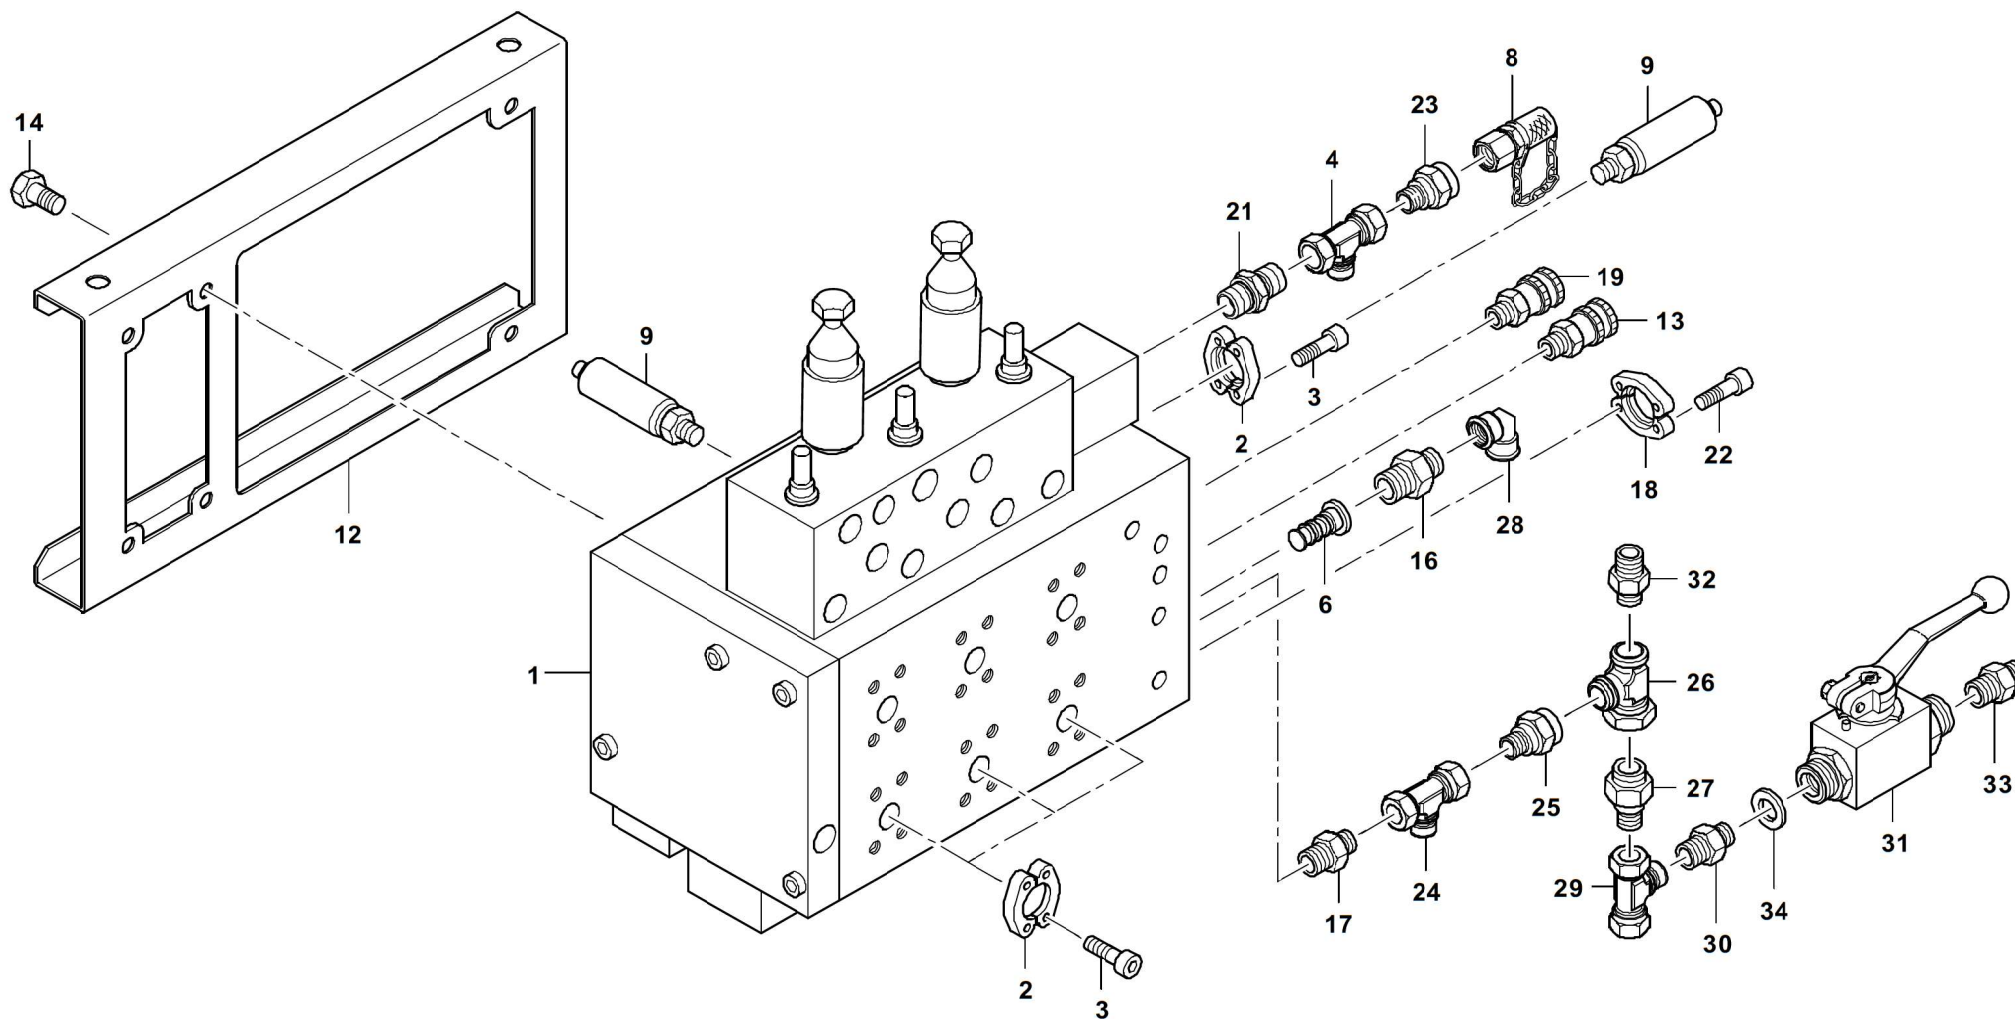

**GROVE**

KRANSTEUERUNG VORMONTAGE  
CRANE CONTROL

BILDTADEL  
PICTORIAL DISPLAY

GMK 5220  
BE 660  
G 786

03.09

3114242-ETL C

1/2

**GROVE**

KRANSTEUERUNG VORMONTAGE  
CRANE CONTROL

BILDTAFEL  
PICTORIAL DISPLAY

03.09

**3114242-ETL C**

2/2

**GMK 5220**  
**BE 660**  
**G 786**